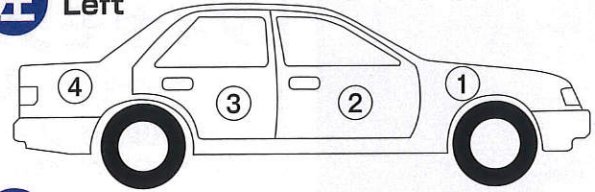

そのキズ・へこみに直せます!

格安で

2018年12月31日までの限定キャンペーン

なんと

20% OFF
10% OFF
5% OFF

※修理料金が2万円以上の場合

※修理料金が1万円以上2万円未満の場合は

さらに12/10迄にご予約・施工で

リペア見積もりで
BOX
ティッシュ

5箱 プレゼント

リペア実施で
BOX
ティッシュ

5箱 プレゼント

※貴品は種別・写真と異なる場合がございます

コーティングと同時お申し込みで最大20,000円OFF!! 詳しくは裏面へ▶

愛車の気になるキズを簡単お見積もり!!

12/10迄にさらに
ご予約
施工で **5% OFF**

キズの大きさ (目安)	線キズ・スリキズ		バンパーえぐれキズ		へこみキズ	
	通常価格	キャンペーン価格	通常価格	キャンペーン価格	通常価格	キャンペーン価格
5cm以下	8,640円 ▶		12,960円 ▶ ^{10% OFF}	11,664円	15,120円 ▶ ^{10% OFF}	13,608円
5cm超~10cm以下	15,120円 ▶ ^{10% OFF}	13,608円	19,440円 ▶ ^{10% OFF}	17,496円	23,760円 ▶ ^{20% OFF}	19,008円
10cm超~20cm以下	19,440円 ▶ ^{10% OFF}	17,496円	25,920円 ▶ ^{20% OFF}	20,736円	32,400円 ▶ ^{20% OFF}	25,920円
20cm超~30cm以下					38,880円 ▶ ^{20% OFF}	31,104円
30cm超~40cm以下					45,360円 ▶ ^{20% OFF}	36,288円
40cm超~50cm以下	23,760円 ▶ ^{20% OFF}	19,008円	32,400円 ▶ ^{20% OFF}	25,920円	51,840円 ▶ ^{20% OFF}	41,472円
50cm超~60cm以下					58,320円 ▶ ^{20% OFF}	46,656円

■上記料金表は目安になります。詳しくは当店スタッフまでお気軽にお問い合わせください。 ■上記料金には消費税8%が含まれております。
■輸入車の料金は異なります。(レクサス含む)

左 Left